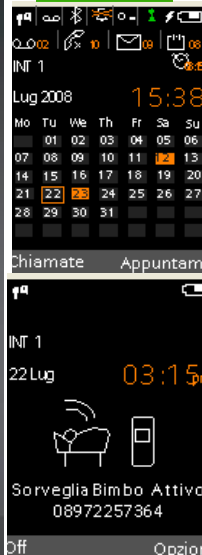

CARATTERISTICHE ESCLUSIVE

- **Esclusivo portatile SL78H:**
- **Interfaccia utente e materiali costruttivi innovativi con corpo in metallo**
- **Ampio display TFT QVGA, 256K colori (240x320 pixel)**
- **Rubrica: 500 contatti struttura v-card (7 voci/contatto)**
- **Viva voce Full Duplex di qualità Hi-Fi HSP/HDSP**
- **Interfaccia PC con sw Gigaset QuickSync via USB e Bluetooth per sincronizzazione contatti con Outlook**
- **Bluetooth®: profili headset (HSP), handsfree (HFP) e data (SPP)**
- **Presenza mini-USB standard (cavo in dotazione)**
- **HDSP ready - Wideband codec G.722 (su base VoIP)**
- **Portatile indipendente dalla base per posizionarlo nel posto desiderato senza i vincoli imposti dalla linea.**
- **SISTEMA DECT ECO+ di 2a generazione: -60%** consumo di corrente con alimentatore ad alto rendimento
  - Potenza segnale radio azzerata in stand-by con ECO+
  - Potenza segnale radio ridotta e modulata in funzione della distanza del portatile dalla base (fino a - 80% con ECO+ assicurando comunque un'ottima qualità di ricezione)
  - Riduzione fissa potenza a -80% per copertura 25-150 m
  - **Segreteria telefonica digitale fino a 45 min.** (SL785)
- **Esclusivo servizio "Non disturbare"** per evitare chiamate notturne indesiderate

reddot design award
honourable mention 2008

SIEMENS

High Definition
HDSP
Source: Performance

Funzioni principali

- **Comfort d'uso**
  - Menu con 28 lingue modificabili su necessità
  - Segnalazione della chiamata sia acustica che visiva tramite indicazione sul display e con tasto viva voce lampeggiante
  - MWI: Indicazione chiamate perse o nuovi messaggi
  - Set completo di icone ad indicare la modalità d'uso incluse intensità di campo e livello carica batteria
  - Ora/data e calendario mensile sul display in stand-by
  - Visualizzazione della durata della conversazione
- **Ampia rubrica contenente fino a 500 v-card** equivalenti a circa **1500 numeri**
  - Ogni v-card contiene fino a 7 campi per memorizzare 3 numeri telefonici (casa, ufficio, cellulare), nome e cognome, indirizzo e-mail, ricorrenza/compleanno
  - **Servizio "Non Disturbare":** in determinati orari (ad esempio la notte) blocca tutte le chiamate provenienti da numeri "non importanti". Il telefono squillerà solo se chiamato dai numeri preventivamente autorizzati (**). Si contrastano così chiamate indesiderate o moleste.
- **Calendario nel quale impostare fino a 30 appuntamenti e/o ricorrenze**
- **BLUETOOTH® (profili headset, handsfree, data)**
  - Compatibile con auricolari senza fili
  - Consente il trasferimento di voci dalla rubrica del cellulare a quella del cordless e vice versa
  - Connessione con dispositivi Bluetooth